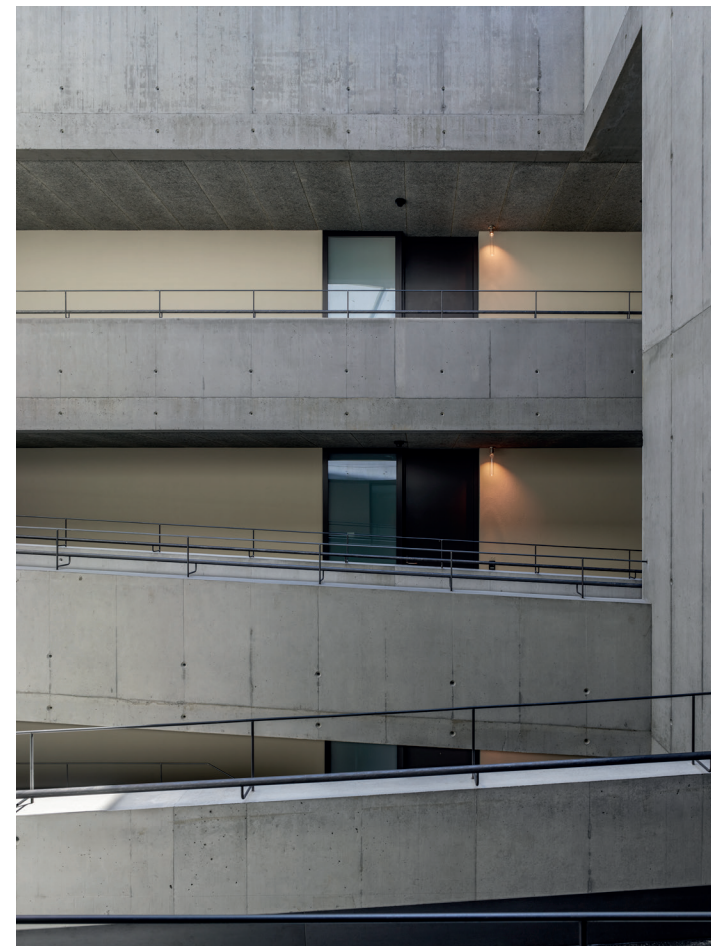

2013–2015 Neubau Alterszentrum, Breitenfeld, Täuffelen, BE,
in Zusammenarbeit mit M+K Bau AG
Fotograf: Alexander Gempeler

2013–2019 Neubau Wohnen für Menschen mit körperlicher Behinderung Rossfeld, Bern,
in Zusammenarbeit mit Althaus Architekten (Planung)
Fotograf: Alexander Gempeler